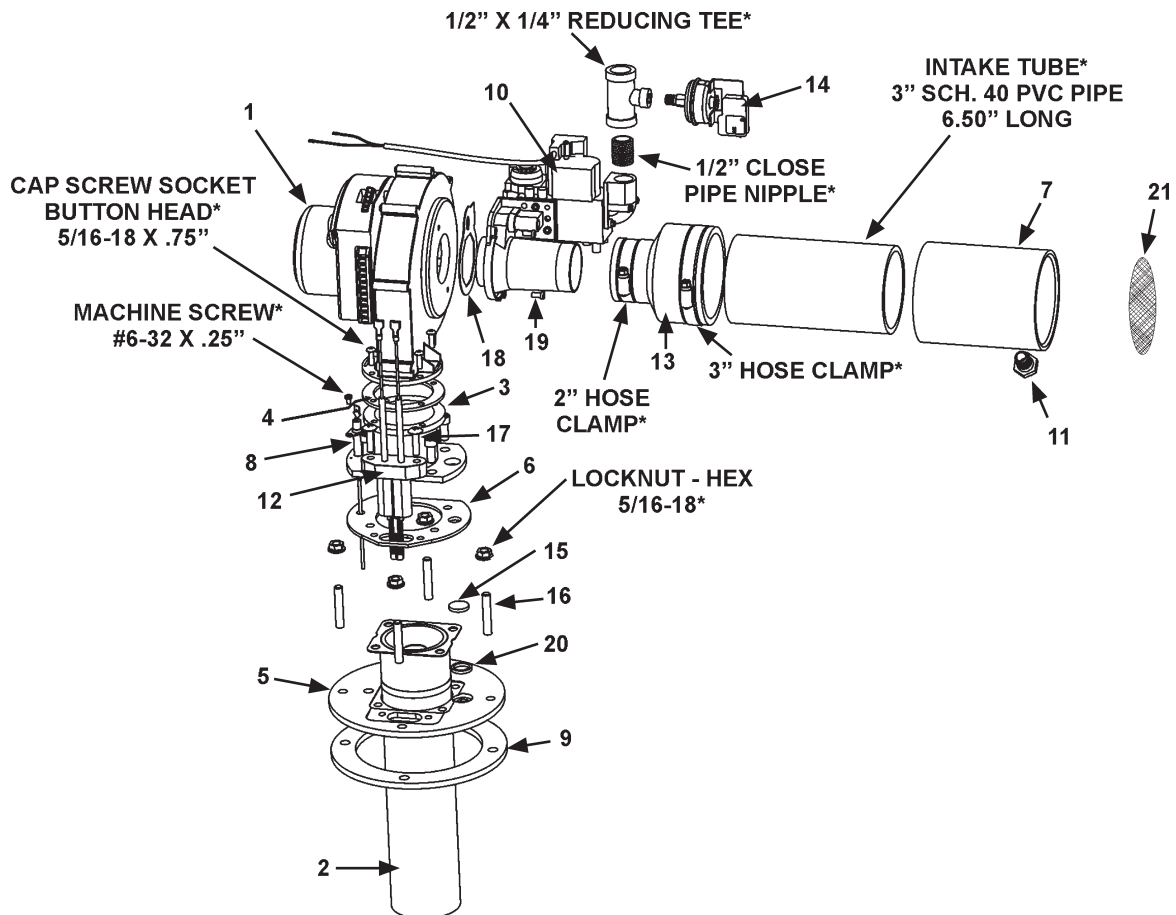

BURNER/BLOWER ASSEMBLY - AHCG/HCG-100T199 & 100T250

Item	Description	AHCG/HCG-100T199 & 100T250 -3N (Nat)	AHCG/HCG-100T199 & 100T250 -3P (Prop)
1	Blower Assembly.....	9006274005.....	9006274005
2	Burner.....	9006279005.....	9006279005
3	Burner - Adapter.....	197607-000.....	197607-000
4	Burner - Gasket A.....	197618-000.....	197618-000
5	Burner Flange.....	197611-000.....	197611-000
6	Burner - Gasket B.....	9006909005.....	9006909005
7	Condensate Tee.....	181865-000.....	181865-000
8	Flame Sensor.....	9006106205.....	9006106205
9	Flange - Gasket.....	194817-000.....	194817-000
10	Gas Valve - Venturi Assembly.....	9006285005.....	9006286005
11	Hose Barb.....	181863-000.....	181863-000
12	Igniter.....	9006101205.....	9006101205
13	Intake Connector.....	197604-000.....	197604-000
14	Switch-Low Gas Pressure.....	9006256015.....	9006255015
15	Observation Window.....	9006102215.....	9006102215
16	Stud 5/16-18 x 1 3/4".....	196881-000.....	196881-000
17	Truss Hd Machine Screw 1/4-20 x 1.00.....	194816-000.....	194816-000
18	Venturi Gasket.....	197789-000.....	197789-000
19	Venturi Mounting Screw.....	197790-000.....	197790-000
20	Viewport Gasket.....	9006103215.....	9006103215
21	Mesh Wire Screen.....	9006027015.....	9006027015