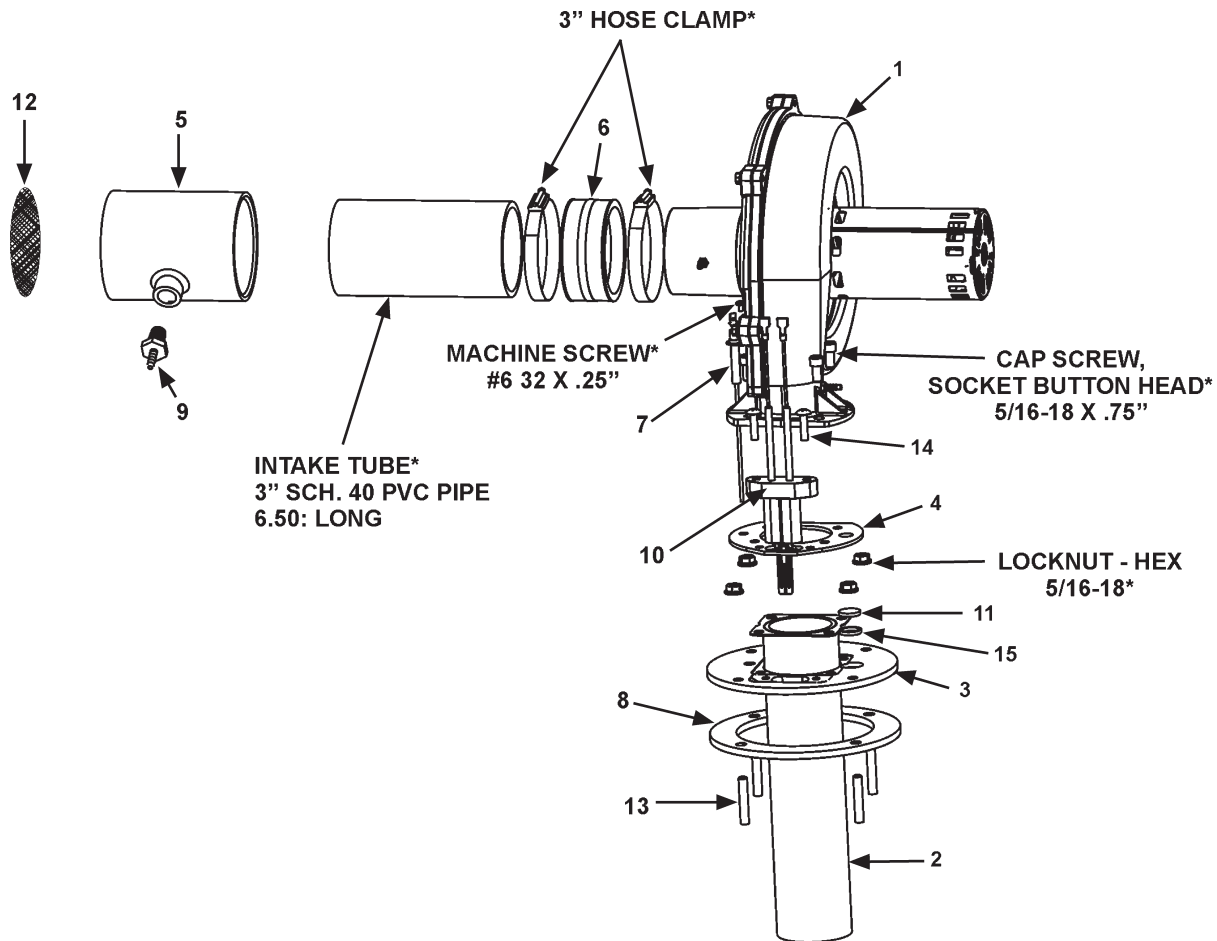

## INNER COVER CONTROL ASSEMBLY - AHCG/HCG-100T199 & 100T250

Item	Description	AHCG/HCG-100T199		AHCG/HCG-100T250	
		-3N (Nat)	-3P (Prop)	-3N (Nat)	-3P (Prop)
1	Controller.....	9006840005	9006844005	9006841005	9006845005
2	Switch-blower prover.....	9006280015	9006280015	9006280015	9006280015
3	Switch-blocked inlet.....	9006288015	9006281015	9006281015	9006281015
4	Switch-blocked outlet .....	9006289015	9006282015	9006282015	9006282015
5	Upper Probe.....	9004238215	9004238215	9004238215	9004238215

## BURNER/BLOWER ASSEMBLY - AHCG/HCG-60T120 & 100T150

AHCG/HCG-60T120

AHCG/HCG-100T150

Item	Description	-3N (Nat)	-3P (Prop)	-3N (Nat)	-3P (Prop)
1	Blower Assembly.....	9006272005.....	9006272005.....	9006273005.....	9006273005.....
2	Burner .....	9006275005.....	9006276005.....	9006277005.....	9006278005.....
3	Burner Flange .....	197932-000.....	197932-000.....	197932-000.....	197932-000.....
4	Burner Gasket.....	9006909005.....	9006909005.....	9006909005.....	9006909005.....
5	Condensate Tee.....	181865-000.....	181865-000.....	181865-000.....	181865-000.....
6	Coupling-Power Vent .....	9006107205.....	9006107205.....	9006107205.....	9006107205.....
7	Flame Sensor.....	9006106205.....	9006106205.....	9006106205.....	9006106205.....
8	Flange Gasket.....	194817-000.....	194817-000.....	194817-000.....	194817-000.....
9	Hose Barb 1/2" x 1/4".....	181863-000.....	181863-000.....	181863-000.....	181863-000.....
10	Igniter .....	9006101205.....	9006101205.....	9006101205.....	9006101205.....
11	Observation Window.....	9006102215.....	9006102215.....	9006102215.....	9006102215.....
12	Mesh Wire Screen .....	9006027015.....	9006027015.....	9006027015.....	9006027015.....
13	Stud 5-16-18 x 1 3/4".....	196881-000.....	196881-000.....	196881-000.....	196881-000.....
14	Truss Hd Machine Screw 1/4-20 x1.00".....	194816-000.....	194816-000.....	194816-000.....	194816-000.....
15	Viewport Gasket.....	9006103215.....	9006103215.....	9006103215.....	9006103215.....