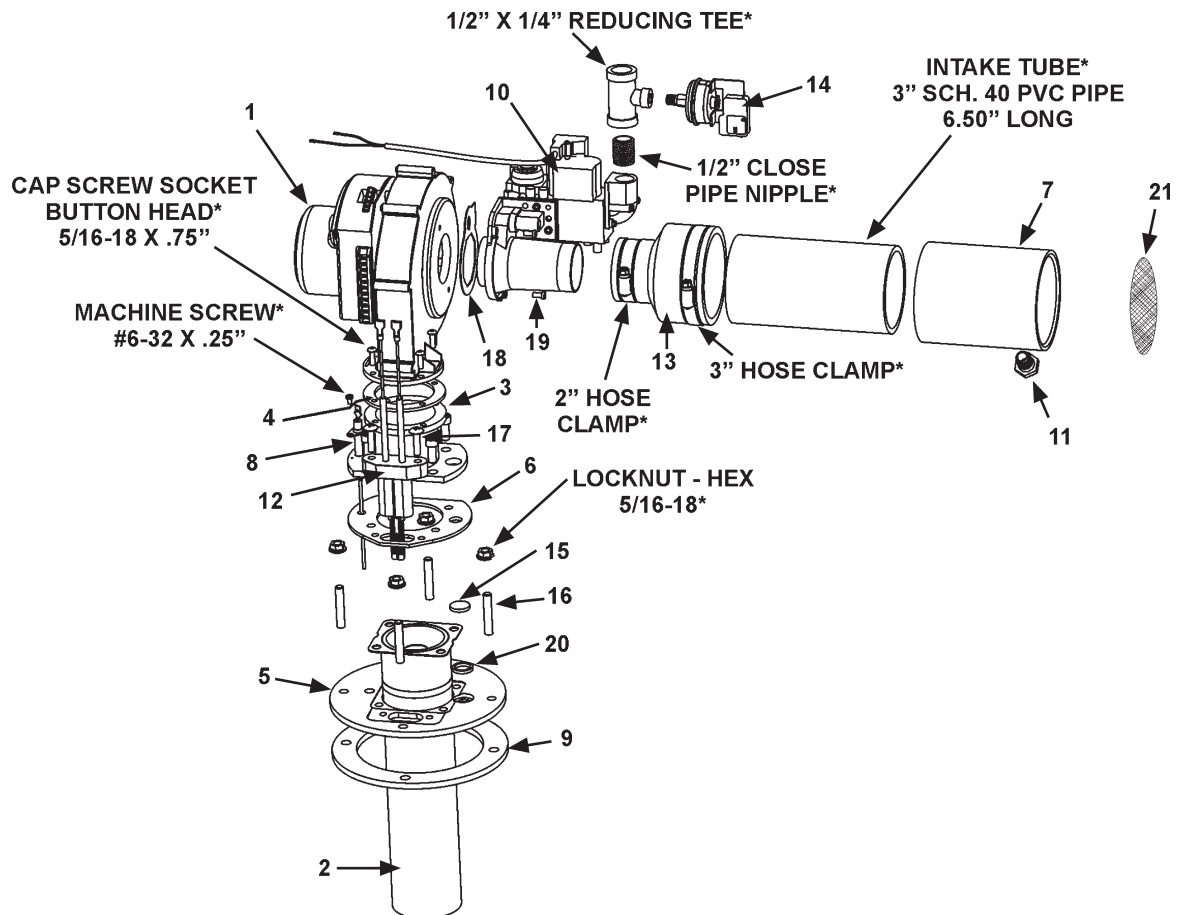

BURNER/BLOWER ASSEMBLY - AHCG/HCG-100T199 & 100T250

Item	Description	AHCG/HCG-100T199 & 100T250 -3N (Nat)	AHCG/HCG-100T199 & 100T250 -3P (Prop)
1	Blower Assembly.....	9006274005.....	9006274005
2	Burner.....	9006279005.....	9006279005
3	Burner - Adapter.....	197607-000.....	197607-000
4	Burner - Gasket A.....	197618-000.....	197618-000
5	Burner Flange.....	197611-000.....	197611-000
6	Burner - Gasket B.....	9006909005.....	9006909005
7	Condensate Tee.....	181865-000.....	181865-000
8	Flame Sensor.....	9006106205.....	9006106205
9	Flange - Gasket.....	194817-000.....	194817-000
10	Gas Valve - Venturi Assembly.....	9006285005.....	9006286005
11	Hose Barb.....	181863-000.....	181863-000
12	Igniter.....	9006101205.....	9006101205
13	Intake Connector.....	197604-000.....	197604-000
14	Switch-Low Gas Pressure.....	9006256015.....	9006255015
15	Observation Window.....	9006102215.....	9006102215
16	Stud 5/16-18 x 1 3/4".....	196881-000.....	196881-000
17	Truss Hd Machine Screw 1/4-20 x 1.00.....	194816-000.....	194816-000
18	Venturi Gasket.....	197789-000.....	197789-000
19	Venturi Mounting Screw.....	197790-000.....	197790-000
20	Viewport Gasket.....	9006103215.....	9006103215
21	Mesh Wire Screen.....	9006027015.....	9006027015