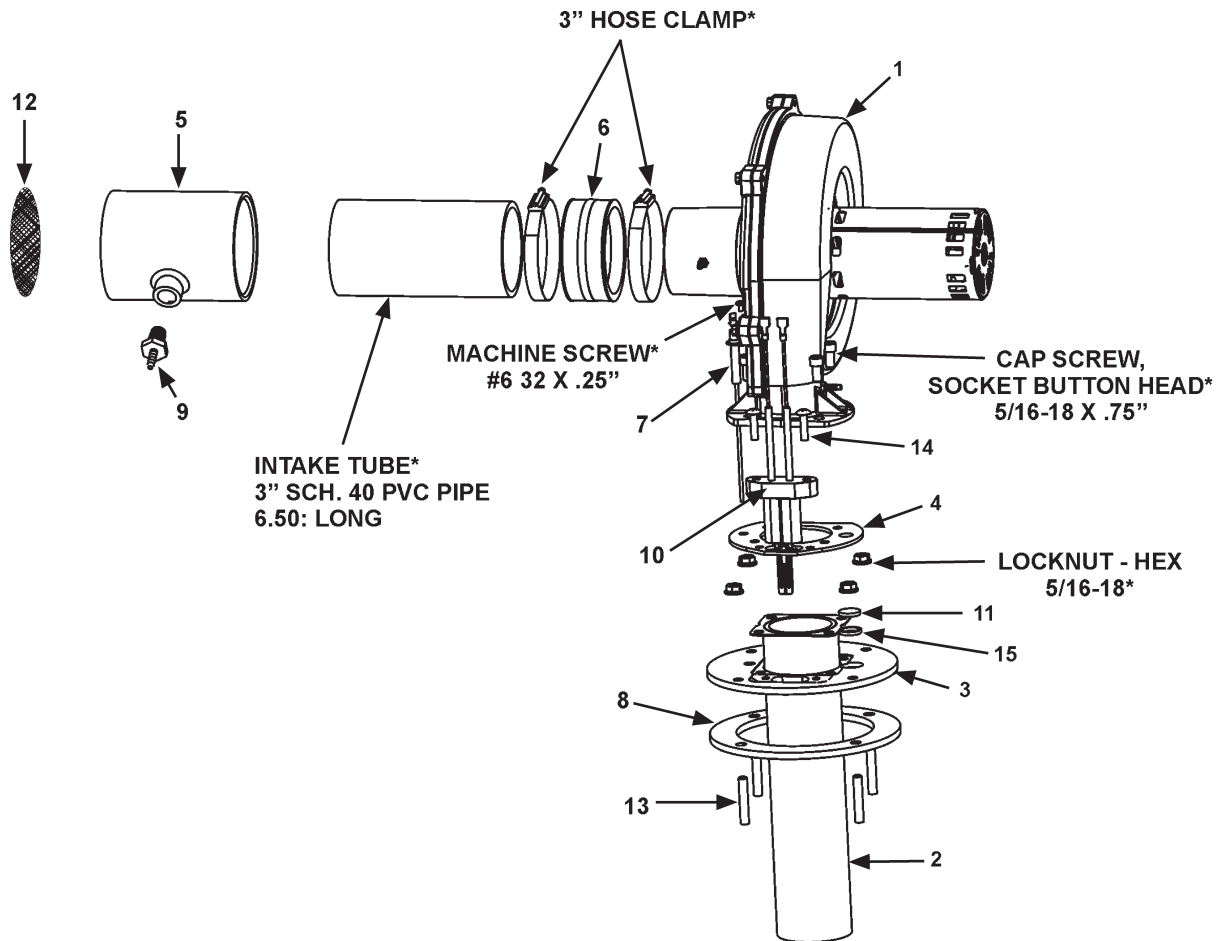

Standard hardware items may be purchased locally.

BURNER/BLOWER ASSEMBLY - AHCG/HCG-60T120 & 100T150

AHCG/HCG-60T120

AHCG/HCG-100T150

Item	Description	-3N (Nat)	-3P (Prop)	-3N (Nat)	-3P (Prop)
1	Blower Assembly.....	9006272005.....	9006272005.....	9006273005.....	9006273005.....
2	Burner	9006275005.....	9006276005.....	9006277005.....	9006278005.....
3	Burner Flange	197932-000.....	197932-000.....	197932-000.....	197932-000.....
4	Burner Gasket.....	9006909005.....	9006909005.....	9006909005.....	9006909005.....
5	Condensate Tee.....	181865-000.....	181865-000.....	181865-000.....	181865-000.....
6	Coupling-Power Vent	9006107205.....	9006107205.....	9006107205.....	9006107205.....
7	Flame Sensor.....	9006106205.....	9006106205.....	9006106205.....	9006106205.....
8	Flange Gasket.....	194817-000.....	194817-000.....	194817-000.....	194817-000.....
9	Hose Barb 1/2" x 1/4".....	181863-000.....	181863-000.....	181863-000.....	181863-000.....
10	Igniter	9006101205.....	9006101205.....	9006101205.....	9006101205.....
11	Observation Window.....	9006102215.....	9006102215.....	9006102215.....	9006102215.....
12	Mesh Wire Screen	9006027015.....	9006027015.....	9006027015.....	9006027015.....
13	Stud 5-16-18 x 1 3/4".....	196881-000.....	196881-000.....	196881-000.....	196881-000.....
14	Truss Hd Machine Screw 1/4-20 x1.00".....	194816-000.....	194816-000.....	194816-000.....	194816-000.....
15	Viewport Gasket.....	9006103215.....	9006103215.....	9006103215.....	9006103215.....