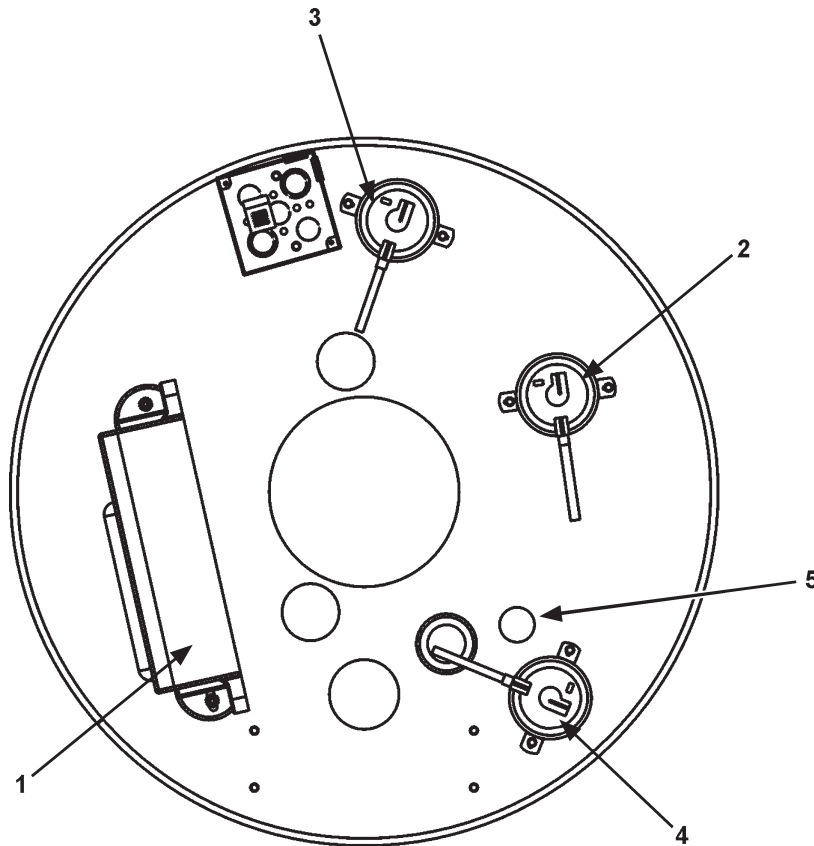

INNER COVER CONTROL ASSEMBLY - AHCG/HCG-60T120 & 100T150

Item	Description	AHCG/HCG-60T120		AHCG/HCG-100T150	
		-3N (Nat)	-3P (Prop)	-3N (Nat)	-3P (Prop)
1	Controller.....	9006838005	9006842005	9006839005	9006843005
2	Switch-blower prover.....	9006280015	9006280015	9006280015	9006280015
3	Switch-blocked inlet.....	9006288015	9006281015	9006288015	9006281015
4	Switch-blocked outlet	9006287015	9006287015	9006289015	9006287015
5	Upper Probe.....	9004238215	9004238215	9004238215	9004238215

INNER COVER CONTROL ASSEMBLY - AHCG/HCG-100T199 & 100T250

Item	Description	AHCG/HCG-100T199		AHCG/HCG-100T250	
		-3N (Nat)	-3P (Prop)	-3N (Nat)	-3P (Prop)
1	Controller.....	9006840005	9006844005	9006841005	9006845005
2	Switch-blower prover.....	9006280015	9006280015	9006280015	9006280015
3	Switch-blocked inlet.....	9006288015	9006281015	9006281015	9006281015
4	Switch-blocked outlet	9006289015	9006282015	9006282015	9006282015
5	Upper Probe.....	9004238215	9004238215	9004238215	9004238215

Standard hardware items may be purchased locally.