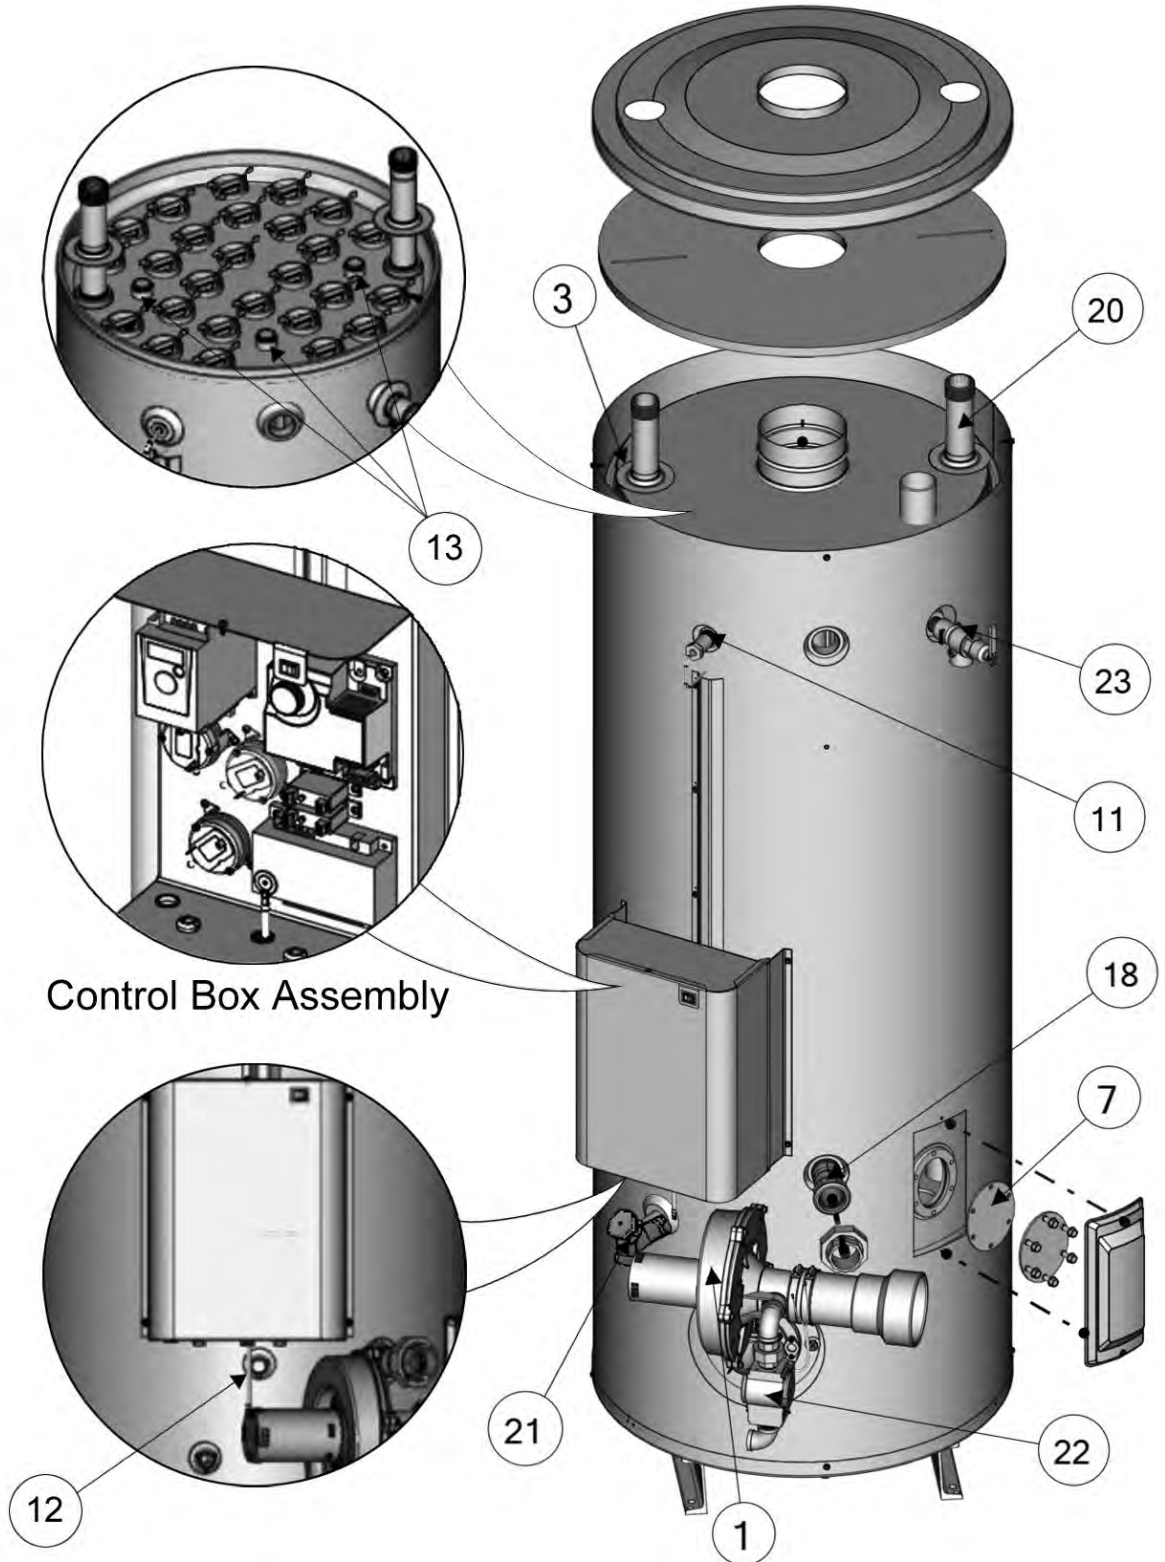

## COMMERCIAL GAS REPLACEMENT PARTS LIST

MODELS:  
BCL3 95T199 6NOX, (A)BCL3 85T275 6NOX &  
(A)BCL3 85T390 6NOX  
ULTRA LOW NOx SERIES 100

Item	Parts Description	BCL3 95T199 6NOX	(A)BCL3 85T275 6NOX	(A)BCL3 85T390 6NOX
1	Blower, Combustion	9008240005	9008240005	9008240005
2	Burner	9008241005	9008242005	9008242005
3	Collar, Pipe Nipple	9005783205	9005783205	9005783205
4	Flame Sensor	9008243015	9008243015	9008243015
5	Igniter, Spark	9008244015	9008244015	9008244015
6	Ignition Control	9008245005	9008245005	9008245005
7	Gasket, Cleanout	9004099215	9004099215	9004099215
8	Gasket, Skirt Ring Flange	9008246005	9008246005	9008246005
9	I/O Module, High Speed	9008247015	9008247015	9008247015
10	I/O Module, Low Speed	9008248015	9008248015	9008248015
11	Probe/ECO, Upper Thermostat	9006161215	9006161215	9006161215
12	Probe, Lower Thermostat	9006160215	9006160215	9006160215
13	Rod, Anode	9004092005	9004092005	9004092005
14	Sightglass	9006102215	9006102215	9006102215
15	Switch, Blocked Inlet	9008251015	9008252015	9008253015
16	Switch, Blocked Outlet	9008297015	9008298015	9008299015
17	Switch, Blower Prover	9008249015	9008250015	9008250015
18	The Eliminator	9006050205	9006050205	9006050205
19	Thermostat, Digital	9004570205	9004570205	9004570205
20	Tube, Inlet	9008254005	9008254005	9008254005
21	Valve, Drain	9003907015	9003907015	9003907015
22	Valve, Gas Control - Natural	9008255005	9008256005	9008257005
23	Valve, Temperature-Pressure Relief	9005899205	9005924205	9005924205
24	Variable Frequency Drive	9008258005	9008259005	9008260005