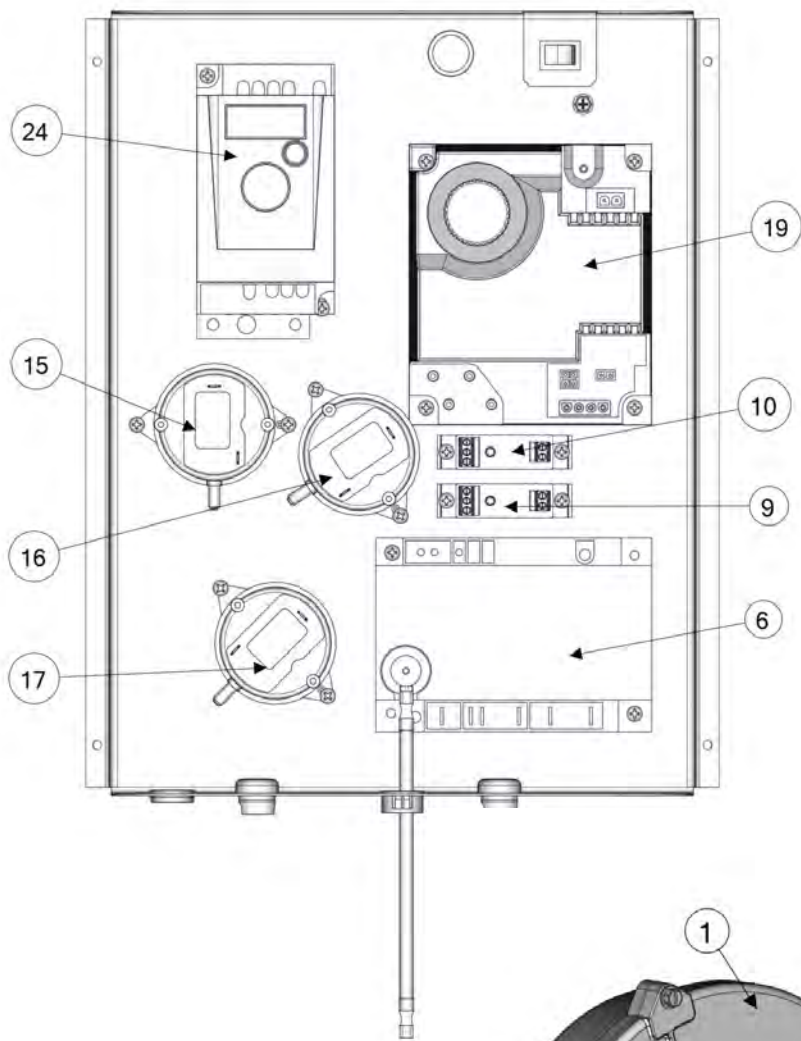

## COMMERCIAL GAS REPLACEMENT PARTS LIST

MODELS:  
BCL3 95T199 6NOX, (A)BCL3 85T275 6NOX &  
(A)BCL3 85T390 6NOX  
ULTRA LOW NOx SERIES 100

Item	Parts Description	BCL3 95T199 6NOX	(A)BCL3 85T275 6NOX	(A)BCL3 85T390 6NOX
1	Blower, Combustion	9008240005	9008240005	9008240005
2	Burner	9008241005	9008242005	9008242005
3	Collar, Pipe Nipple	9005783205	9005783205	9005783205
4	Flame Sensor	9008243015	9008243015	9008243015
5	Igniter, Spark	9008244015	9008244015	9008244015
6	Ignition Control	9008245005	9008245005	9008245005
7	Gasket, Cleanout	9004099215	9004099215	9004099215
8	Gasket, Skirt Ring Flange	9008246005	9008246005	9008246005
9	I/O Module, High Speed	9008247015	9008247015	9008247015
10	I/O Module, Low Speed	9008248015	9008248015	9008248015
11	Probe/ECO, Upper Thermostat	9006161215	9006161215	9006161215
12	Probe, Lower Thermostat	9006160215	9006160215	9006160215
13	Rod, Anode	9004092005	9004092005	9004092005
14	Sightglass	9006102215	9006102215	9006102215
15	Switch, Blocked Inlet	9008251015	9008252015	9008253015
16	Switch, Blocked Outlet	9008297015	9008298015	9008299015
17	Switch, Blower Prover	9008249015	9008250015	9008250015
18	The Eliminator	9006050205	9006050205	9006050205
19	Thermostat, Digital	9004570205	9004570205	9004570205
20	Tube, Inlet	9008254005	9008254005	9008254005
21	Valve, Drain	9003907015	9003907015	9003907015
22	Valve, Gas Control - Natural	9008255005	9008256005	9008257005
23	Valve, Temperature-Pressure Relief	9005899205	9005924205	9005924205
24	Variable Frequency Drive	9008258005	9008259005	9008260005