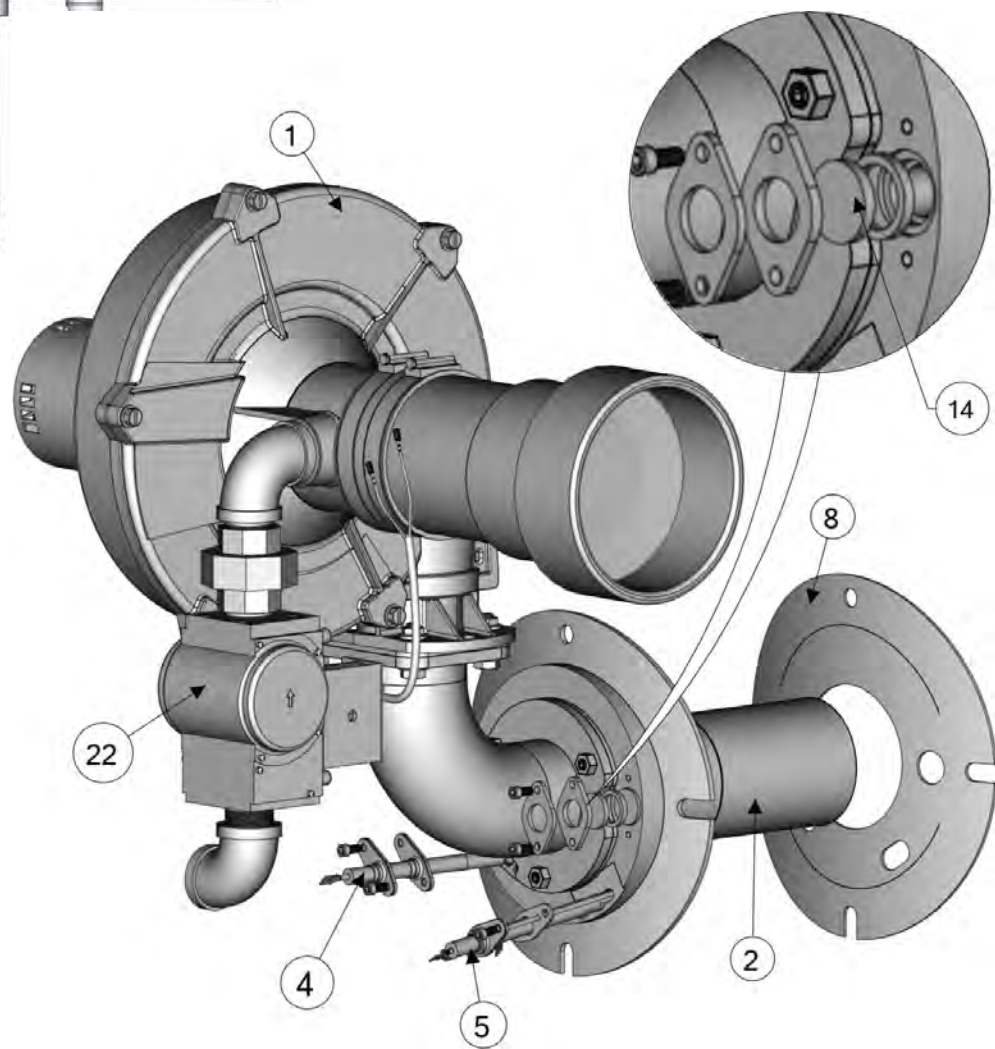

## COMMERCIAL GAS REPLACEMENT PARTS LIST

MODELS:  
BCL3 95T199 6NOX, (A)BCL3 85T275 6NOX &  
(A)BCL3 85T390 6NOX  
ULTRA LOW NOx SERIES 100

Item	Parts Description	BCL3 95T199 6NOX	(A)BCL3 85T275 6NOX	(A)BCL3 85T390 6NOX
1	Blower, Combustion	9008240005	9008240005	9008240005
2	Burner	9008241005	9008242005	9008242005
3	Collar, Pipe Nipple	9005783205	9005783205	9005783205
4	Flame Sensor	9008243015	9008243015	9008243015
5	Igniter, Spark	9008244015	9008244015	9008244015
6	Ignition Control	9008245005	9008245005	9008245005
7	Gasket, Cleanout	9004099215	9004099215	9004099215
8	Gasket, Skirt Ring Flange	9008246005	9008246005	9008246005
9	I/O Module, High Speed	9008247015	9008247015	9008247015
10	I/O Module, Low Speed	9008248015	9008248015	9008248015
11	Probe/ECO, Upper Thermostat	9006161215	9006161215	9006161215
12	Probe, Lower Thermostat	9006160215	9006160215	9006160215
13	Rod, Anode	9004092005	9004092005	9004092005
14	Sightglass	9006102215	9006102215	9006102215
15	Switch, Blocked Inlet	9008251015	9008252015	9008253015
16	Switch, Blocked Outlet	9008297015	9008298015	9008299015
17	Switch, Blower Prover	9008249015	9008250015	9008250015
18	The Eliminator	9006050205	9006050205	9006050205
19	Thermostat, Digital	9004570205	9004570205	9004570205
20	Tube, Inlet	9008254005	9008254005	9008254005
21	Valve, Drain	9003907015	9003907015	9003907015
22	Valve, Gas Control - Natural	9008255005	9008256005	9008257005
23	Valve, Temperature-Pressure Relief	9005899205	9005924205	9005924205
24	Variable Frequency Drive	9008258005	9008259005	9008260005