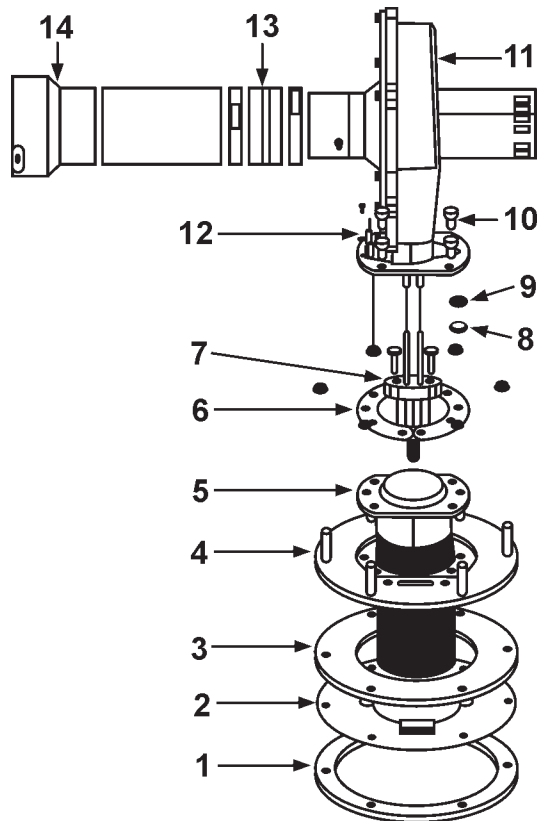

BLOWER/BURNER ASSEMBLY

Item	Description	AHCG3 130T300 100/101	AHCG3 130T400 100/101
1	Gasket - 8"	9006095205	9006095205
2	Shield - Heat	9006096205	9006096205
3	Gasket - Insulation	9006097205	9006097205
4	Flange - Burner	9006098205	9006098205
5	Burner Assembly	9006099205	9006099205
6	Gasket - Burner	9006100205	9006100205
7	Ignitor	9006101205	9006101205
8	Window - Observation	9006102215	9006102215
9	Gasket - Viewport	9006103215	9006103215
10	Screw - Socket Head Cap	9006104215	9006104215
11	Blower/Motor	9006105205	9006114205
12	Sensor - Flame	9006106205	9006106205
13	Coupling - Power Vent	9006107205	9006107205
14	Blower Intake Reducer Assembly	9006108205	9006108205

Standard hardware items may be purchased locally.